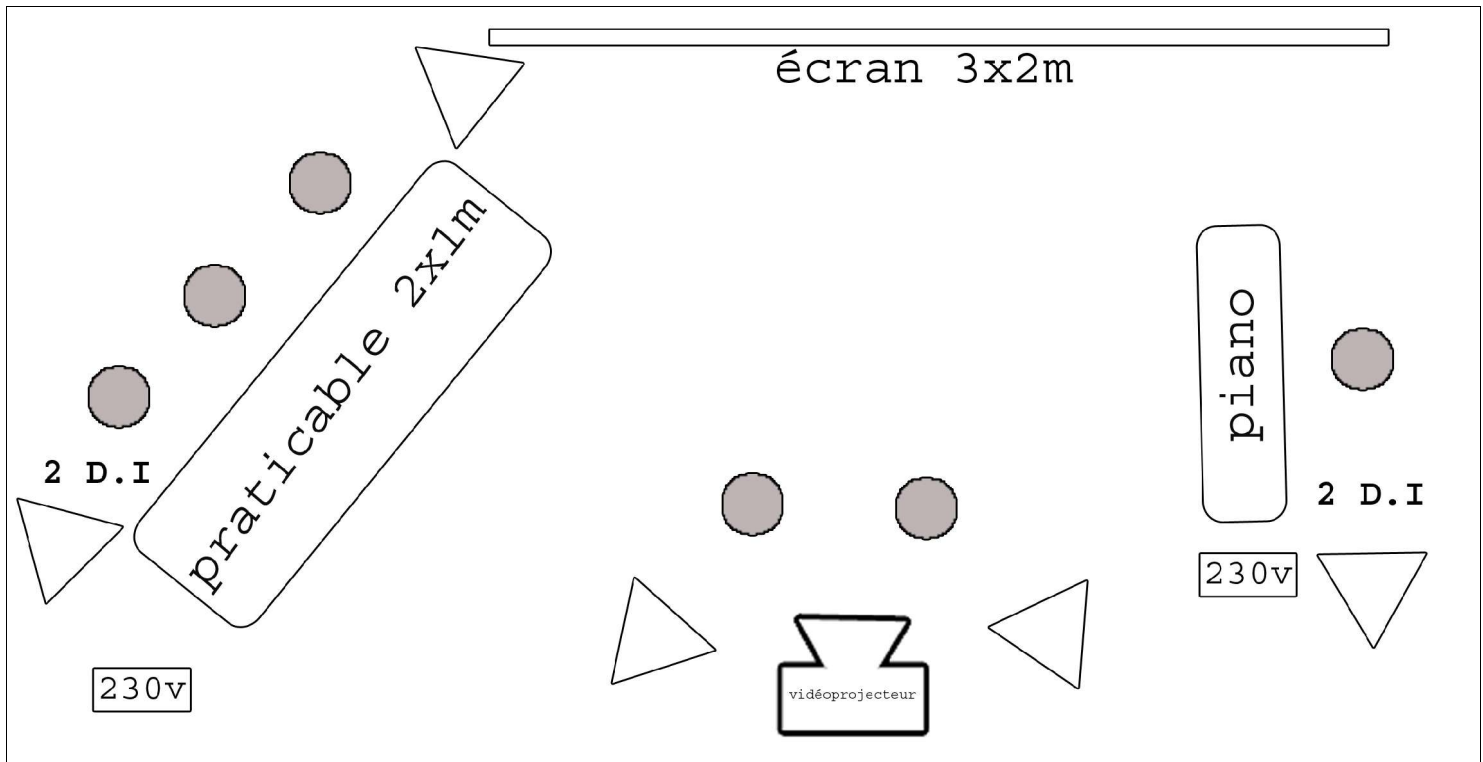

HORTEN V3

Patch hortén v3

48V	Patch	Source	capteur	pied	insert
	1	Machine L	XLR		
	2	Machine R	XLR		
	3	Piano	DI active		
X	4	Piano	DI active		
+ invités					
X	5	Voix 1	KMS 105	Grand	Comp
X	6	Voix 2	KMS 105	Grand	Comp
X	7	Sax	KMS 105	Grand	Comp
X	8	Trompette	KMS 105	Grand	Comp
	9	guitare	SM 57	Petit	